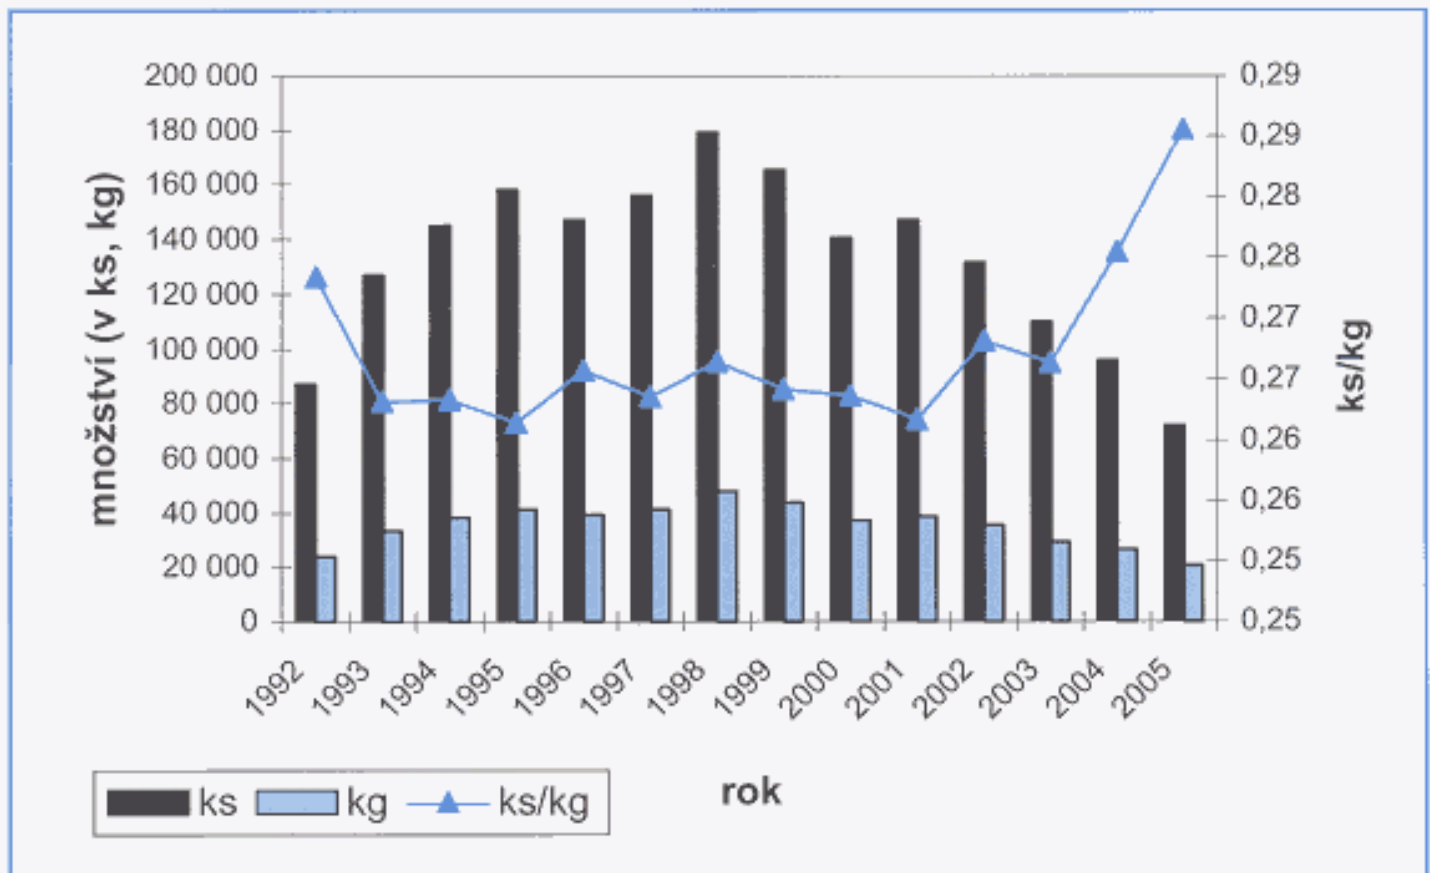

35. Úlovky pstruha obecného na P revírech v letech 1992 – 2005

36. Úlovky lipana podhorního na P revírech v letech 1992 – 2005